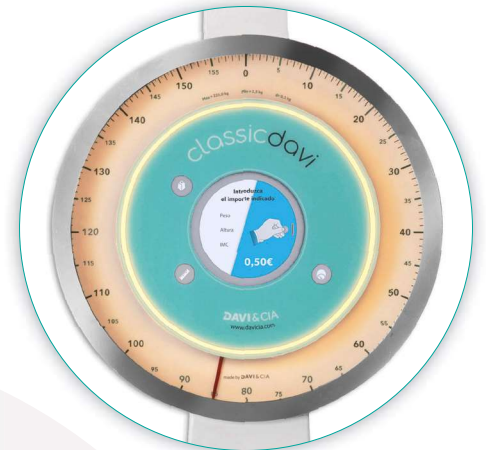

Mide hasta 210 cm.

Disco retroiluminado

Disco retroiluminado LED efecto neón.

Aguja motorizada

Aguja motorizada que indica el peso exacto emulando las básculas clásicas.

Bandeja de ticket

Ticket cortado con los resultados de las mediciones y los valores recomendados.
Cabecera personalizable con tu logo

Pantalla Color 8.0"

Sistema de gráficos de colores para cada una de las mediciones de gran impacto visual que mejora la experiencia de los clientes.

Tapa frontal con cerradura

Acceso a la impresora (cambio de papel) y la caja de recaudación.
Sistema opcional de seguridad anti-vandalismo.

Altavoz

Instrucciones de voz.

Monedero electrónico

Admite hasta 6 tipos de monedas diferentes.

Plataforma Inox antideslizante

Pesa hasta 225kg.
Ruedas para facilitar su transporte.
Nivel burbuja integrado.

Indicador de la medición

Icono indicador de la medición que se muestra en pantalla.

- Peso
- Altura
- IMC

Indicador resultado IMC

Diferentes iconos según el resultado obtenido:

- Bajo peso
- Normal
- Sobrepeso
- Obesidad